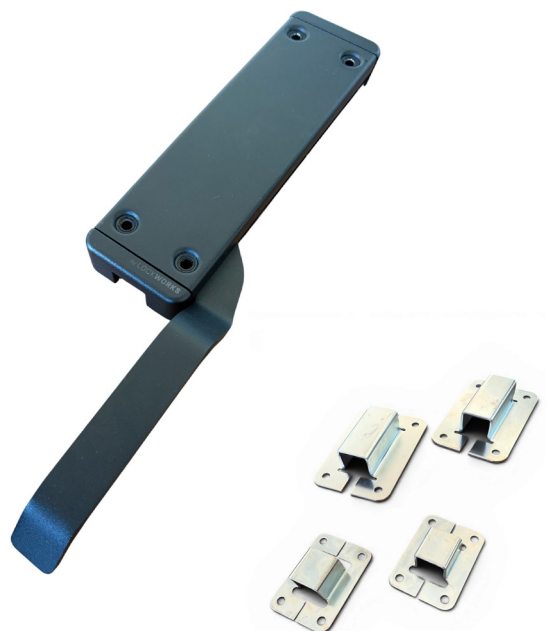

Produktmodifiering tillgänglig. Kontakta oss med ert behov.

Lockworks | Tel +46 16 428 691 | Torshällavägen 148, 633 48 Eskilstuna
www.lockworks.se

LW

LOCKWORKS