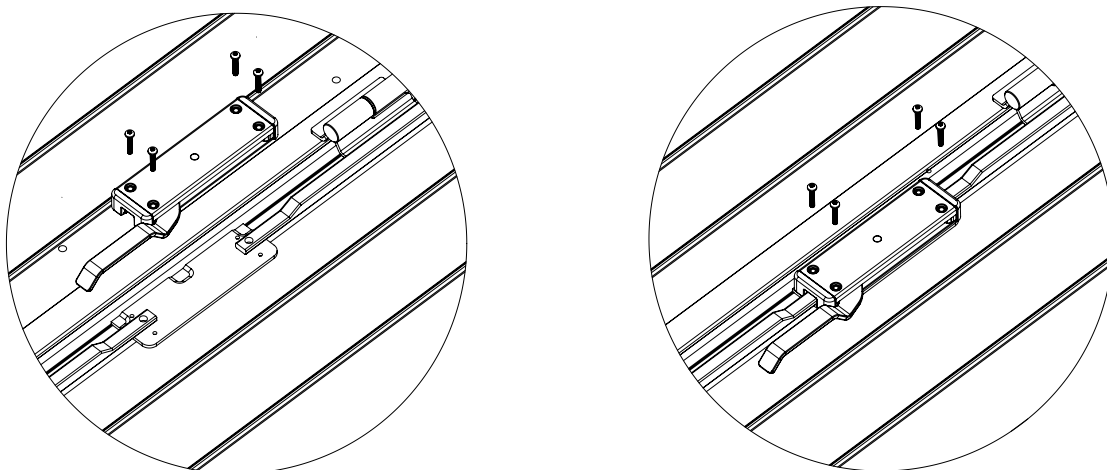

LF MODULPORTLÅS

TEKNISK INFORMATION

Material

Handtag och kåpa	Stålplåt med strukturpulverlack
Ändgavlar	Zamak med strukturpulverlack
Länkarmar och bottenplåt	Stålplåt med svart sealer
Övriga delar	Svart sealer och aluzink

Montering

Utanpåliggande montering.

Monteringsanvisning medföljer låshusets förpackning.

MonteringsSKUtuvar finns tillgängliga 4st zinkflake svart C3 klassning

Låset levereras färdigt att installeras direkt. Tillbehör till låshuset beställs separat.

i **Produktmodifering tillgänglig.** Kontakta oss med ert behov.

Lockworks | Tel +46 16 428 691 | Torshällavägen 148, 633 48 Eskilstuna
www.lockworks.se