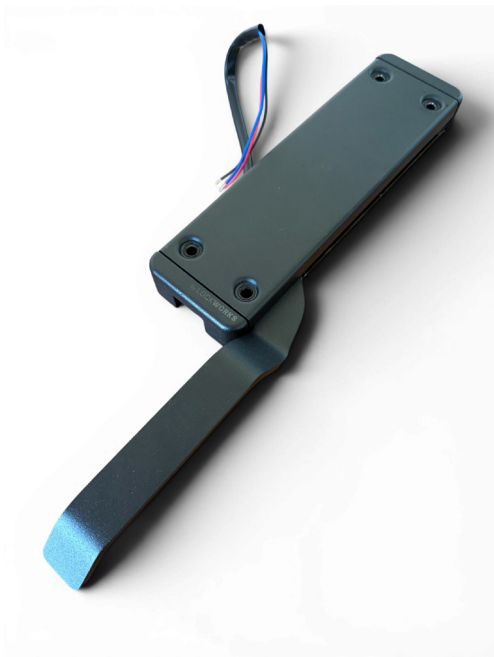

LF MODULPORTLÅS

PRODUKTBLAD

LF utanpåliggande modulportlås är en ny generation robusta spanjolett låshus med fokus på en bättre användarupplevelse

Designade med rätt känsla och för att enkelt kunna monteras. Används för dörrar och portar som ska manövreras från insidan.

Låshuset är avsett för utanpåliggande montage på dörrblad.

Egenskaper

- **Tvåpunktsstängning** där låshuset monteras invändigt.
- För **15 mm** respektive **19 mm** regelstång.
- Höger- respektive Vänsterutförande
- Slaglängden är **45 mm** för varje regelstång
- Kan konfigureras med statusindikering av regelstång via mikrobrytare indekering.

LF MODULPORTLÅS

TEKNISK INFORMATION

Material

Handtag och kåpa	Stålplåt med strukturpulverlack
Ändgavlar	Zamak med strukturpulverlack
Länkarmar och bottenplåt	Stålplåt med svart sealer
Övriga delar	Svart sealer och aluzink

Montering

Utanpåliggande montering.

Monteringsanvisning medföljer låshusets förpackning.

MonteringsSKUtuvar finns tillgängliga 4st zinkflake svart C3 klassning

Låset levereras färdigt att installeras direkt. Tillbehör till låshuset beställs separat.