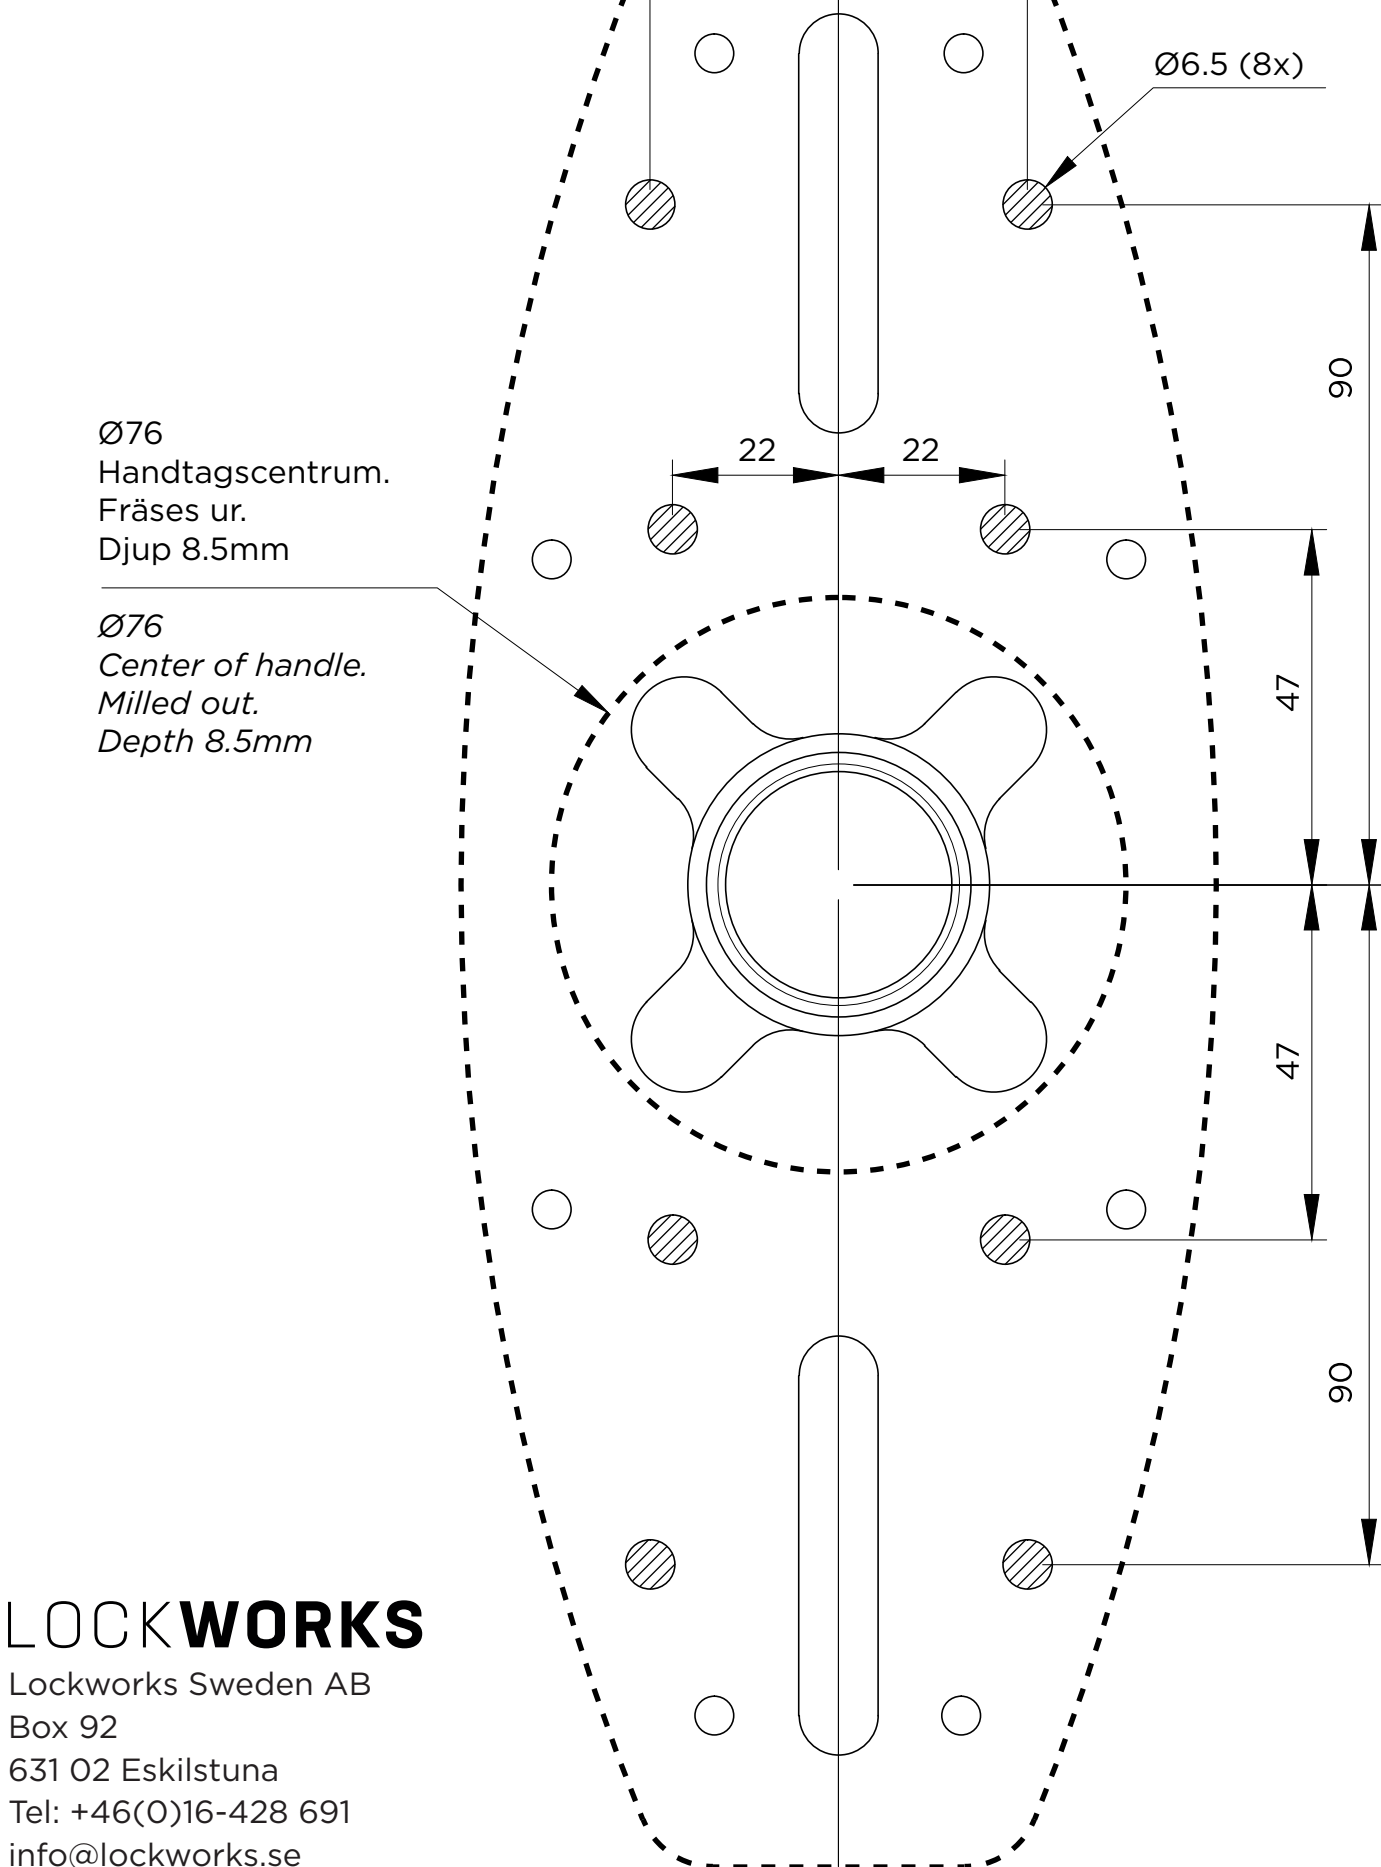

Bormall/Drill Template

Lockworks LC-102021

För portlås med handtag

For gate lock with handle

Scale 1:1
(mm)

LOCKWORKS

Lockworks Sweden AB

Box 92